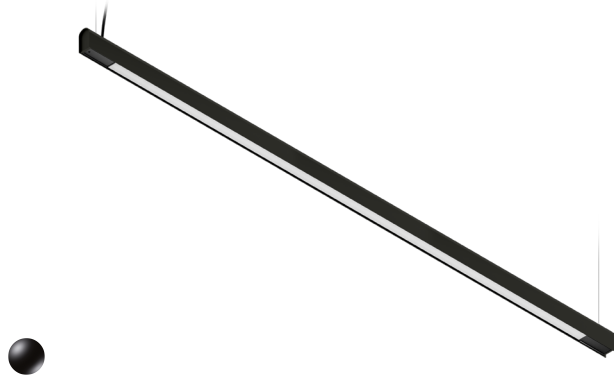

KAMERTON S Line

KOD: 5.3202.0411.1778.50

LED | 4000 K | >90 | SDCM ≤3 | 50.000 h
L80 B10 | IP20 | ON/OFF | 220-240V
50-60Hz |  | 

DANE TECHNICZNE

Moc całkowita: 47+23,5 W CC HO (High output)
Strumień świetlny: 6232 lm
CCT: 4000 K
CRI: >90
SDCM: ≤3
Trwałość źródeł LED: 50.000 h, L80 B10
Dyfuzor / Optyka: Dark Microcrystal

Sposób montażu: Zwieszany, rozsył bezpośredni/pośredni (SDI)
Zasilanie: 220-240V, 50-60Hz
Sterowanie: ON/OFF
Klasa Ochronności: I
IP: IP20
Materiał: Extruded aluminium profile
Wykończenie: powder coated: black (RAL9005)

RYSUNEK TECHNICZNY

Wymiary: 2197x44 mm

DANE FOTOMETRYCZNE

AKCESORIA (ZAMAWIANE OSOBNO)

INNE