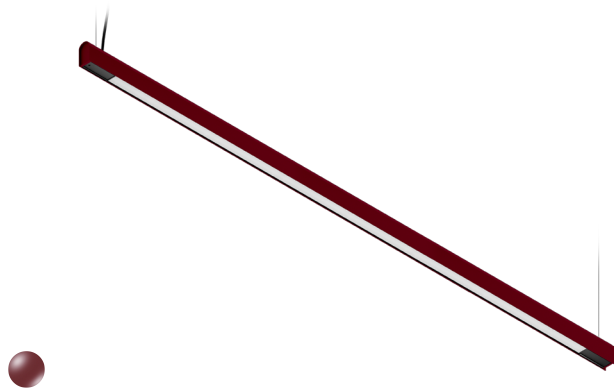

KAMERTON S Line

KOD: 5.3202.0411.1778.W0

LED | 4000 K | >90 | SDCM ≤3 | 50.000 h L80 B10 | IP20 | ON/OFF | 220-240V 50-60Hz |  | 

DANE TECHNICZNE

Moc całkowita: 47+23,5 W CC HO (High output)
Strumień świetlny: 6232 lm
CCT: 4000 K
CRI: >90
SDCM: ≤3
Trwałość źródeł LED: 50.000 h, L80 B10
Dyfuzor / Optyka: Dark Microcrystal

Sposób montażu: Zwieszany, rozsył bezpośredni/pośredni (SDI)
Zasilanie: 220-240V, 50-60Hz
Sterowanie: ON/OFF
Klasa Ochronności: I
IP: IP20
Materiał: Extruded aluminium profile
Wykończenie: powder coated: wine (RAL3005)

RYSUNEK TECHNICZNY

Wymiary: 2197x44 mm

DANE FOTOMETRYCZNE

AKCESORIA (ZAMAWIANE OSOBNO)

INNE