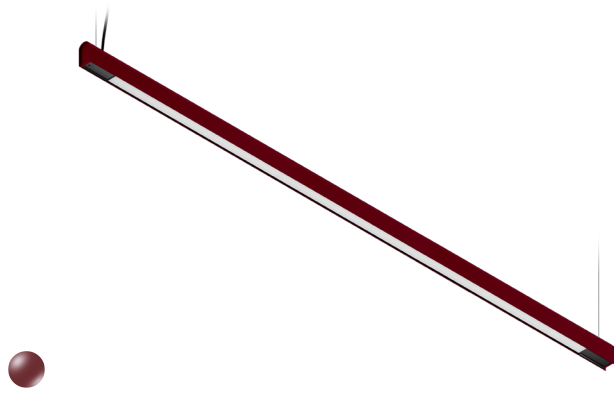

KAMERTON S Line

KOD: 5.3202.0411.1778.W0

LED | 4000 K | >90 | SDCM ≤3 | 50.000 h
L80 B10 | IP20 | ON/OFF | 220-240V
50-60Hz |  | 

DANE TECHNICZNE

Moc całkowita: 47+23,5 W CC HO (High output)
Strumień świetlny: 6232 lm
CCT: 4000 K
CRI: >90
SDCM: ≤3
Trwałość źródeł LED: 50.000 h, L80 B10
Dyfuzor / Optyka: Dark Microcrystal

Sposób montażu: Zwieszany, rozsył bezpośredni/pośredni (SDI)
Zasilanie: 220-240V, 50-60Hz
Sterowanie: ON/OFF
Klasa Ochronności: I
IP: IP20
Materiał: Extruded aluminium profile
Wykończenie: powder coated: wine (RAL3005)

RYSUNEK TECHNICZNY

Wymiary: 2197x44 mm

DANE FOTOMETRYCZNE

AKCESORIA (ZAMAWIANE OSOBNO)

INNE