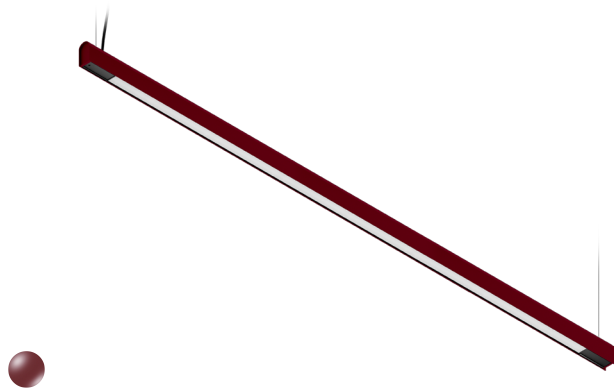

KAMERTON S Line

KOD: 5.3202.0411.2778.W0

LED | 4000 K | >90 | SDCM ≤3 | 50.000 h
L80 B10 | IP20 | DALI | 220-240V
50-60Hz |  | 

DANE TECHNICZNE

Moc całkowita: 47+23,5 W CC HO (High output)
Strumień świetlny: 6232 lm
CCT: 4000 K
CRI: >90
SDCM: ≤3
Trwałość źródeł LED: 50.000 h, L80 B10
Dyfuzor / Optyka: Dark Microcrystal

Sposób montażu: Zwieszany, rozsył bezpośredni/pośredni (SDI)
Zasilanie: 220-240V, 50-60Hz
Sterowanie: DALI
Klasa Ochronności: I
IP: IP20
Materiał: Extruded aluminium profile
Wykończenie: powder coated: wine (RAL3005)

RYSUNEK TECHNICZNY

Wymiary: 2197x44 mm

DANE FOTOMETRYCZNE

AKCESORIA (ZAMAWIANE OSOBNO)

INNE