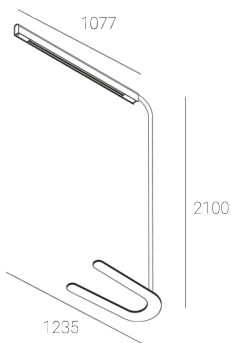

## KAMERTON Stand Line

KOD: 5.3232.02P1.1678.V0

LED | 3000 K | >90 | SDCM ≤3 | 50.000 h L80 B10 | IP20 | ON/OFF | 220-240V 50-60Hz |  |  |

### DANE TECHNICZNE

Moc całkowita: 20,2+10,1 W CC HO (High output)  
Strumień świetlny: 2497 lm  
CCT: 3000 K  
CRI: >90  
SDCM: ≤3  
Trwałość źródeł LED: 50.000 h, L80 B10  
Dyfuzor / Optyka: Dark Microcrystal

Sposób montażu: Oprawa stojąca  
Zasilanie: 220-240V, 50-60Hz  
Sterowanie: ON/OFF  
Klasa Ochronności: I  
IP: IP20  
Materiał: Extruded aluminium profile  
Wykończenie: powder coated: volcano

### RYSUNEK TECHNICZNY

Wymiary: 1235x350 mm