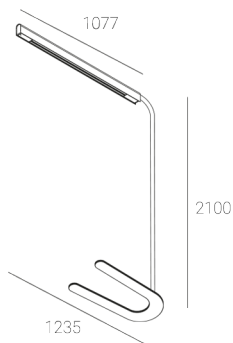

## KAMERTON Stand Line

KOD: 5.3232.02P1.C678.V0

LED | 3000 K | >90 | SDCM ≤3 | 50.000 h  
L80 B10 | IP20 | Casambi | 220-240V  
50-60Hz |  | 

### DANE TECHNICZNE

Moc całkowita: 20,2+10,1 W CC HO (High output)  
Strumień świetlny: 2497 lm  
CCT: 3000 K  
CRI: >90  
SDCM: ≤3  
Trwałość źródeł LED: 50.000 h, L80 B10  
Dyfuzor / Optyka: Dark Microcrystal

Sposób montażu: Oprawa stojąca  
Zasilanie: 220-240V, 50-60Hz  
Sterowanie: Casambi  
Klasa Ochronności: I  
IP: IP20  
Materiał: Extruded aluminium profile  
Wykończenie: powder coated: volcano

### RYSUNEK TECHNICZNY

Wymiary: 1235x350 mm