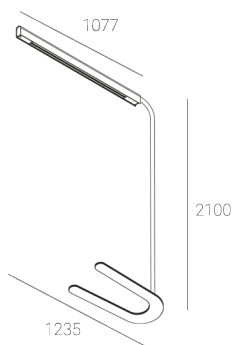

KAMERTON Stand Line

KOD: 5.3232.02P1.C778.V0

LED | 4000 K | >90 | SDCM ≤3 | 50.000 h L80 B10 | IP20 | Casambi | 220-240V 50-60Hz |  | 

DANE TECHNICZNE

Moc całkowita: 20,2+10,1 W CC HO (High output)
Strumień świetlny: 2671 lm
CCT: 4000 K
CRI: >90
SDCM: ≤3
Trwałość źródeł LED: 50.000 h, L80 B10
Dyfuzor / Optyka: Dark Microcrystal

Sposób montażu: Oprawa stojąca
Zasilanie: 220-240V, 50-60Hz
Sterowanie: Casambi
Klasa Ochronności: I
IP: IP20
Materiał: Extruded aluminium profile
Wykończenie: powder coated: volcano

RYSUNEK TECHNICZNY

Wymiary: 1235x350 mm

DANE FOTOMETRYCZNE

AKCESORIA (ZAMAWIANE OSOBNO)

INNE