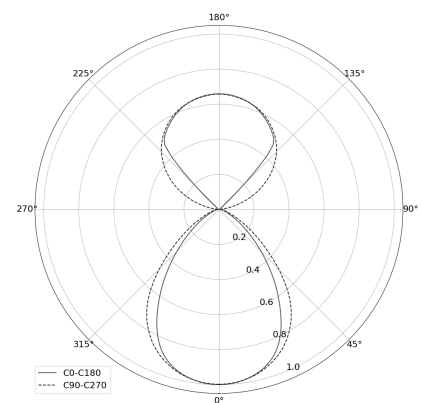

KAMERTON Stand Line

KOD: 5.3232.02P1.C778.V0

LED | 4000 K | >90 | SDCM ≤3 | 50.000 h L80 B10 | IP20 | Casambi | 220-240V 50-60Hz |  | 

DANE TECHNICZNE

Moc całkowita: 20,2+10,1 W CC HO (High output)
Strumień świetlny: 2671 lm
CCT: 4000 K
CRI: >90
SDCM: ≤3
Trwałość źródeł LED: 50.000 h, L80 B10
Dyfuzor / Optyka: Dark Microcrystal

Sposób montażu: Oprawa stojąca
Zasilanie: 220-240V, 50-60Hz
Sterowanie: Casambi
Klasa Ochronności: I
IP: IP20
Materiał: Extruded aluminium profile
Wykończenie: powder coated: volcano

RYSUNEK TECHNICZNY

Wymiary: 1235x350 mm

DANE FOTOMETRYCZNE

AKCESORIA (ZAMAWIANE OSOBNO)

INNE