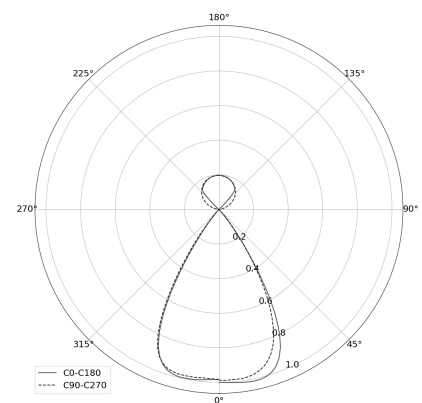

KAMERTON Stand Louver

KOD: 5.3231.02P1.C77W.G0

LED | 4000 K | >90 | SDCM ≤3 | 50.000 h
L80 B10 | IP20 | Casambi | 220-240V
50-60Hz |  | 

DANE TECHNICZNE

Moc całkowita: **18,8+10,1 W CC HO (High output)**
Strumień świetlny: **3744 lm**
CCT: **4000 K**
CRI: **>90**
SDCM: **≤3**
Trwałość źródeł LED: **50.000 h, L80 B10**
Dyfuzor / Optyka: **Wide beam (UGR<19)**

Sposób montażu: **Oprawa stojąca**
Zasilanie: **220-240V, 50-60Hz**
Sterowanie: **Casambi**
Klasa Ochronności: **I**
IP: **IP20**
Materiał: **Extruded aluminium profile**
Wykończenie: **powder coated: fog (RAL7038)**

RYSUNEK TECHNICZNY

Wymiary: **1235x350 mm**

DANE FOTOMETRYCZNE

AKCESORIA (ZAMAWIANE OSOBNO)

INNE