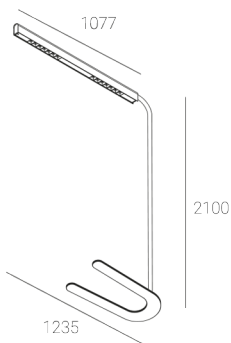

KAMERTON Stand Louver

KOD: 5.3231.02P1.C77W.G0

LED | 4000 K | >90 | SDCM ≤3 | 50.000 h
L80 B10 | IP20 | Casambi | 220-240V
50-60Hz |  | 

DANE TECHNICZNE

Moc całkowita: **18,8+10,1 W CC HO (High output)**
Strumień świetlny: **3744 lm**
CCT: **4000 K**
CRI: **>90**
SDCM: **≤3**
Trwałość źródeł LED: **50.000 h, L80 B10**
Dyfuzor / Optyka: **Wide beam (UGR<19)**

Sposób montażu: **Oprawa stojąca**
Zasilanie: **220-240V, 50-60Hz**
Sterowanie: **Casambi**
Klasa Ochronności: **I**
IP: **IP20**
Materiał: **Extruded aluminium profile**
Wykończenie: **powder coated: fog (RAL7038)**

RYSUNEK TECHNICZNY

Wymiary: **1235x350 mm**

DANE FOTOMETRYCZNE

AKCESORIA (ZAMAWIANE OSOBNO)

INNE