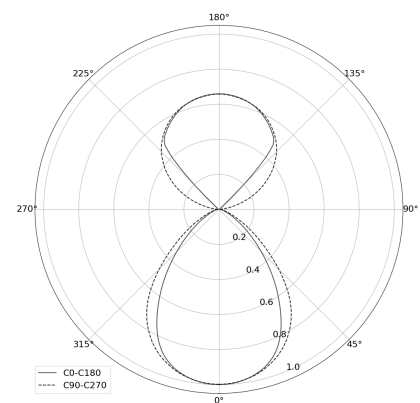

## KAMERTON Stand Line

KOD: 5.3232.02P1.WA38.G0

LED | 2700-3000K | >90 | SDCM ≤3 | 50.000 h  
L80 B10 | IP20 | Dim to warm | 220-240V  
50-60Hz |  |  |

### DANE TECHNICZNE

Moc całkowita: 20,2+10,1 W CV HO (High output)  
Strumień świetlny: 2322 lm  
CCT: 2700-3000K  
CRI: >90  
SDCM: ≤3  
Trwałość źródeł LED: 50.000 h, L80 B10  
Dyfuzor / Optyka: Dark Microcrystal

### RYSUNEK TECHNICZNY

Wymiary: 1077x44 mm

### DANE FOTOMETRYCZNE