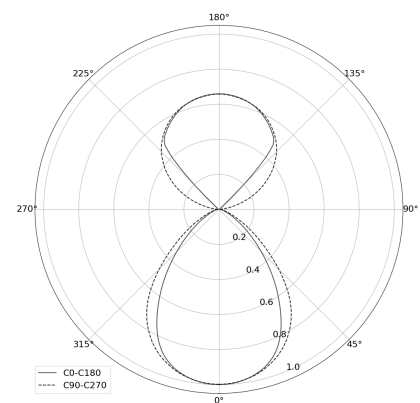

## KAMERTON Stand Line

KOD: 5.3232.02P1.WA38.H0

LED | 2700-3000K | >90 | SDCM ≤3 | 50.000 h  
L80 B10 | IP20 | Dim to warm | 220-240V  
50-60Hz |  |  |

### DANE TECHNICZNE

Moc całkowita: 20,2+10,1 W CV HO (High output)  
Strumień świetlny: 2322 lm  
CCT: 2700-3000K  
CRI: >90  
SDCM: ≤3  
Trwałość źródeł LED: 50.000 h, L80 B10  
Dyfuzor / Optyka: Dark Microcrystal

### RYSUNEK TECHNICZNY

Wymiary: 1077x44 mm

### DANE FOTOMETRYCZNE