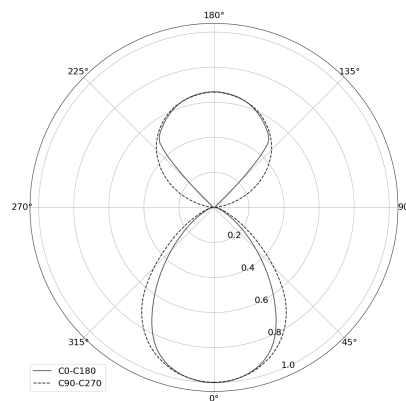

KAMERTON Stand Line

KOD: 5.3232.02P1.WA38.W0

LED | 2700-3000K | >90 | SDCM ≤3 | 50.000 h
L80 B10 | IP20 | Dim to warm | 220-240V
50-60Hz |  |  |

DANE TECHNICZNE

Moc całkowita: 20,2+10,1 W CV HO (High output)
Strumień świetlny: 2322 lm
CCT: 2700-3000K
CRI: >90
SDCM: ≤3
Trwałość źródeł LED: 50.000 h, L80 B10
Dyfuzor / Optyka: Dark Microcrystal

Sposób montażu: Oprawa stojąca
Zasilanie: 220-240V, 50-60Hz
Sterowanie: Dim to warm
Klasa Ochronności: I
IP: IP20
Materiał: Extruded aluminium profile
Wykończenie: powder coated: wine (RAL3005)

RYSUNEK TECHNICZNY

Wymiary: 1077x44 mm

DANE FOTOMETRYCZNE

AKCESORIA (ZAMAWIANE OSOBNO)

INNE