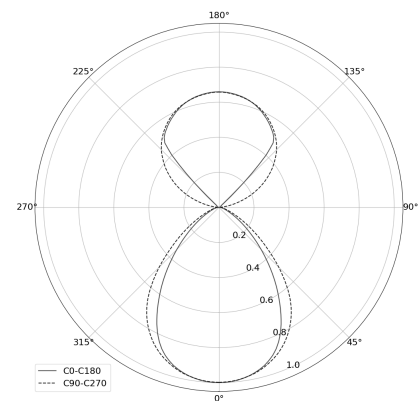

KAMERTON Stand Line

KOD: 5.3232.02P1.WA38.W0

LED | 2700-3000K | >90 | SDCM ≤3 | 50.000 h
L80 B10 | IP20 | Dim to warm | 220-240V
50-60Hz |  |  |

DANE TECHNICZNE

Moc całkowita: 20,2+10,1 W CV HO (High output)
Strumień świetlny: 2322 lm
CCT: 2700-3000K
CRI: >90
SDCM: ≤3
Trwałość źródeł LED: 50.000 h, L80 B10
Dyfuzor / Optyka: Dark Microcrystal

Sposób montażu: Oprawa stojąca
Zasilanie: 220-240V, 50-60Hz
Sterowanie: Dim to warm
Klasa Ochronności: I
IP: IP20
Materiał: Extruded aluminium profile
Wykończenie: powder coated: wine (RAL3005)

RYSUNEK TECHNICZNY

Wymiary: 1077x44 mm

DANE FOTOMETRYCZNE

AKCESORIA (ZAMAWIANE OSOBNO)

INNE