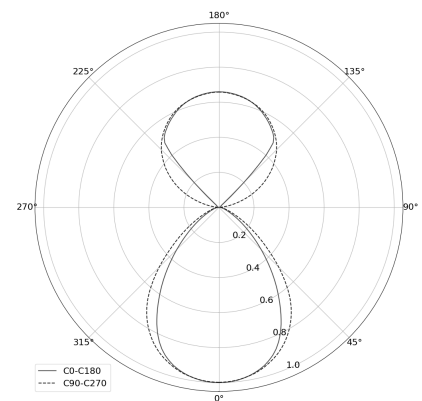

KAMERTON Stand Line

KOD: 5.3232.02P1.WA38.W0

LED | 2700-3000K | >90 | SDCM ≤3 | 50.000 h
L80 B10 | IP20 | Dim to warm | 220-240V
50-60Hz |  |  |

DANE TECHNICZNE

Moc całkowita: 20,2+10,1 W CV HO (High output)
Strumień świetlny: 2322 lm
CCT: 2700-3000K
CRI: >90
SDCM: ≤3
Trwałość źródeł LED: 50.000 h, L80 B10
Dyfuzor / Optyka: Dark Microcrystal

Sposób montażu: Oprawa stojąca
Zasilanie: 220-240V, 50-60Hz
Sterowanie: Dim to warm
Klasa Ochronności: I
IP: IP20
Materiał: Extruded aluminium profile
Wykończenie: powder coated: wine (RAL3005)

RYSUNEK TECHNICZNY

Wymiary: 1077x44 mm

DANE FOTOMETRYCZNE

AKCESORIA (ZAMAWIANE OSOBNO)

INNE