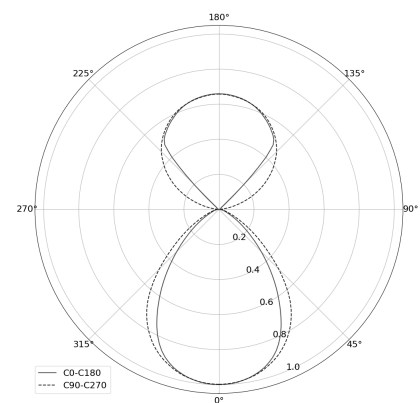

## KAMERTON Stand Line

KOD 5.3232.02P1.WA38.D0

LED | 2700-3000K | >90 | SDCM ≤3 | 50.000 h  
L80 B10 | IP20 | Dim to warm | 220-240V  
50-60Hz |  | 

### DANE TECHNICZNE

Moc całkowita: 20,2+10,1 W CV HO (High output)  
Strumień świetlny: 2322 lm  
CCT: 2700-3000K  
CRI: >90  
SDCM: ≤3  
Trwałość źródeł LED: 50.000 h, L80 B10  
Dyfuzor / Optyka: Dark Microcrystal

### RYSUNEK TECHNICZNY

Wymiary: 1077x44 mm

### DANE FOTOMETRYCZNE