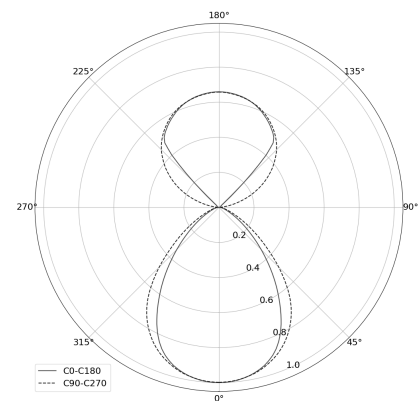

## KAMERTON Stand Line

KOD 5.3232.02P1.WA38.D0

LED | 2700-3000K | >90 | SDCM ≤3 | 50.000 h  
L80 B10 | IP20 | Dim to warm | 220-240V  
50-60Hz |  |  |

### DANE TECHNICZNE

Moc całkowita: 20,2+10,1 W CV HO (High output)  
Strumień świetlny: 2322 lm  
CCT: 2700-3000K  
CRI: >90  
SDCM: ≤3  
Trwałość źródeł LED: 50.000 h, L80 B10  
Dyfuzor / Optyka: Dark Microcrystal

### RYSUNEK TECHNICZNY

Wymiary: 1077x44 mm

### DANE FOTOMETRYCZNE