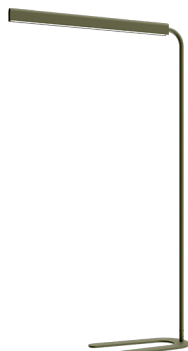

## KAMERTON Stand Line

KOD: 5.3232.02P1.WA38.A0

LED | 2700-3000K | >90 | SDCM ≤3 | 50.000 h  
L80 B10 | IP20 | Dim to warm | 220-240V  
50-60Hz |  |  |

Sposób montażu: Oprawa stojąca  
Zasilanie: 220-240V, 50-60Hz  
Sterowanie: Dim to warm  
Klasa Ochronności: I  
IP: IP20  
Materiał: Extruded aluminium profile  
Wykończenie: powder coated: sage

### RYSUNEK TECHNICZNY

Wymiary: 1077x44 mm