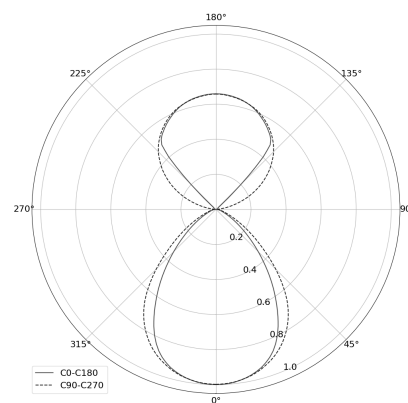

## KAMERTON Stand Line

KOD: 5.3232.02P1.WA38.A0

LED | 2700-3000K | >90 | SDCM ≤3 | 50.000 h  
L80 B10 | IP20 | Dim to warm | 220-240V  
50-60Hz |  |  |

### DANE TECHNICZNE

Moc całkowita: 20,2+10,1 W CV HO (High output)  
Strumień świetlny: 2322 lm  
CCT: 2700-3000K  
CRI: >90  
SDCM: ≤3  
Trwałość źródeł LED: 50.000 h, L80 B10  
Dyfuzor / Optyka: Dark Microcrystal

### RYSUNEK TECHNICZNY

Wymiary: 1077x44 mm

### DANE FOTOMETRYCZNE