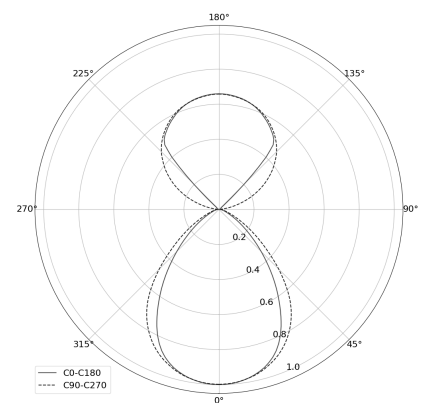

## KAMERTON Stand Line

KOD 5.3232.02P1.WA38.CO

LED | 2700-3000K | >90 | SDCM ≤3 | 50.000 h  
L80 B10 | IP20 | Dim to warm | 220-240V  
50-60Hz |  |  |

### DANE TECHNICZNE

Moc całkowita: 20,2+10,1 W CV HO (High output)  
Strumień świetlny: 2322 lm  
CCT: 2700-3000K  
CRI: >90  
SDCM: ≤3  
Trwałość źródeł LED: 50.000 h, L80 B10  
Dyfuzor / Optyka: Dark Microcrystal

### RYSUNEK TECHNICZNY

Wymiary: 1077x44 mm

### DANE FOTOMETRYCZNE