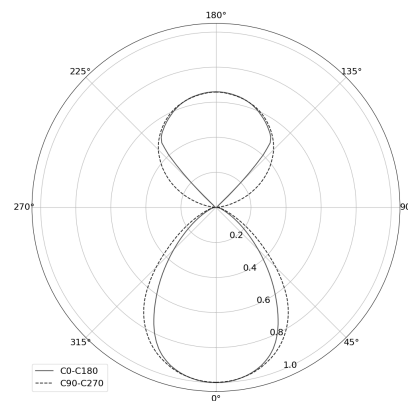

KAMERTON Stand Line

KOD: 5.3232.02P1.WA38.M0

LED | 2700-3000K | >90 | SDCM ≤3 | 50.000 h
L80 B10 | IP20 | Dim to warm | 220-240V
50-60Hz |  |  |

DANE TECHNICZNE

Moc całkowita: 20,2+10,1 W CV HO (High output)
Strumień świetlny: 2322 lm
CCT: 2700-3000K
CRI: >90
SDCM: ≤3
Trwałość źródeł LED: 50.000 h, L80 B10
Dyfuzor / Optyka: Dark Microcrystal

Sposób montażu: Oprawa stojąca
Zasilanie: 220-240V, 50-60Hz
Sterowanie: Dim to warm
Klasa Ochronności: I
IP: IP20
Materiał: Extruded aluminium profile
Wykończenie: powder coated: marrone

RYSUNEK TECHNICZNY

Wymiary: 1077x44 mm

DANE FOTOMETRYCZNE

AKCESORIA (ZAMAWIANE OSOBNO)

INNE