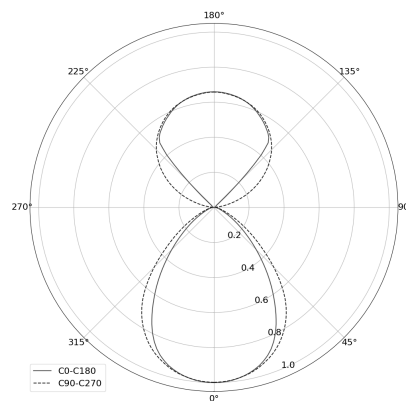

KAMERTON Stand Line

KOD: 5.3232.02P1.1678.S0

LED | 3000 K | >90 | SDCM ≤3 | 50.000 h
L80 B10 | IP20 | ON/OFF | 220-240V
50-60Hz |  |  |

DANE TECHNICZNE

Moc całkowita: 20,2+10,1 W CC HO (High output)
Strumień świetlny: 2497 lm
CCT: 3000 K
CRI: >90
SDCM: ≤3
Trwałość źródeł LED: 50.000 h, L80 B10
Dyfuzor / Optyka: Dark Microcrystal

Sposób montażu: Oprawa stojąca
Zasilanie: 220-240V, 50-60Hz
Sterowanie: ON/OFF
Klasa Ochronności: I
IP: IP20
Materiał: Extruded aluminium profile
Wykończenie: powder coated: saphire (RAL5003)

RYSUNEK TECHNICZNY

Wymiary: 1077x44 mm

DANE FOTOMETRYCZNE

AKCESORIA (ZAMAWIANE OSOBNO)

INNE