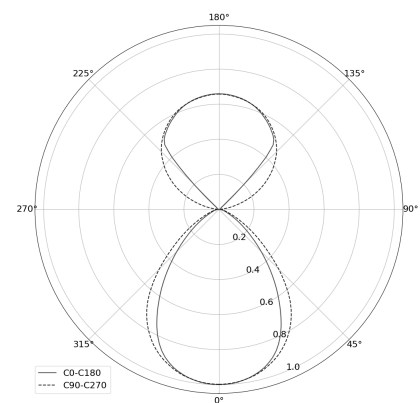

KAMERTON Stand Line

KOD: 5.3232.02P1.1678.S0

LED | 3000 K | >90 | SDCM ≤3 | 50.000 h
L80 B10 | IP20 | ON/OFF | 220-240V
50-60Hz |  | 

DANE TECHNICZNE

Moc całkowita: 20,2+10,1 W CC HO (High output)
Strumień świetlny: 2497 lm
CCT: 3000 K
CRI: >90
SDCM: ≤3
Trwałość źródeł LED: 50.000 h, L80 B10
Dyfuzor / Optyka: Dark Microcrystal

Sposób montażu: Oprawa stojąca
Zasilanie: 220-240V, 50-60Hz
Sterowanie: ON/OFF
Klasa Ochronności: I
IP: IP20
Materiał: Extruded aluminium profile
Wykończenie: powder coated: saphire (RAL5003)

RYSUNEK TECHNICZNY

Wymiary: 1077x44 mm

DANE FOTOMETRYCZNE

AKCESORIA (ZAMAWIANE OSOBNO)

INNE