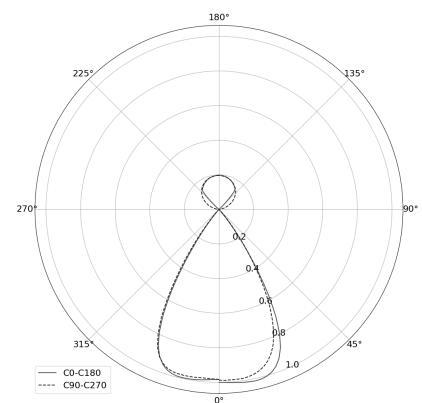

KAMERTON Stand Louver

KOD: 5.3231.02P1.C77W.40

LED | 4000 K | >90 | SDCM ≤3 | 50.000 h L80 B10 | IP20 | Casambi | 220-240V 50-60Hz |  | 

DANE TECHNICZNE

Moc całkowita: **18,8+10,1 W CC HO (High output)**
Strumień świetlny: **3744 lm**
CCT: **4000 K**
CRI: **>90**
SDCM: **≤3**
Trwałość źródeł LED: **50.000 h, L80 B10**
Dyfuzor / Optyka: **Wide beam (UGR<19)**

Sposób montażu: **Oprawa stojąca**
Zasilanie: **220-240V, 50-60Hz**
Sterowanie: **Casambi**
Klasa Ochronności: **I**
IP: **IP20**
Materiał: **Extruded aluminium profile**
Wykończenie: **powder coated: white (RAL9016)**

RYSUNEK TECHNICZNY

Wymiary: **1077x44 mm**

DANE FOTOMETRYCZNE

AKCESORIA (ZAMAWIANE OSOBNO)

INNE