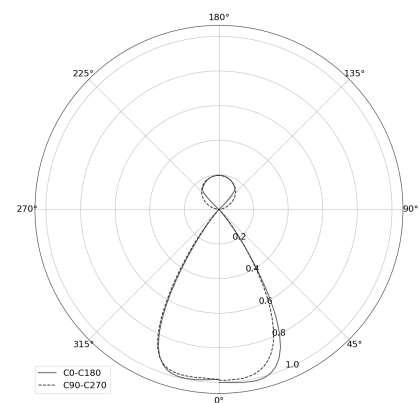

KAMERTON Stand Louver

KOD: 5.3231.02P1.C77W.00

LED | 4000 K | >90 | SDCM ≤3 | 50.000 h
L80 B10 | IP20 | Casambi | 220-240V
50-60Hz |  | 

DANE TECHNICZNE

Moc całkowita: **18,8+10,1 W CC HO (High output)**
Strumień świetlny: **3744 lm**
CCT: **4000 K**
CRI: **>90**
SDCM: **≤3**
Trwałość źródeł LED: **50.000 h, L80 B10**
Dyfuzor / Optyka: **Wide beam (UGR<19)**

Sposób montażu: **Oprawa stojąca**
Zasilanie: **220-240V, 50-60Hz**
Sterowanie: **Casambi**
Klasa Ochronności: **I**
IP: **IP20**
Materiał: **Extruded aluminium profile**
Wykończenie: **powder coated: ochra**

RYSUNEK TECHNICZNY

Wymiary: **1077x44 mm**

DANE FOTOMETRYCZNE

AKCESORIA (ZAMAWIANE OSOBNO)

INNE